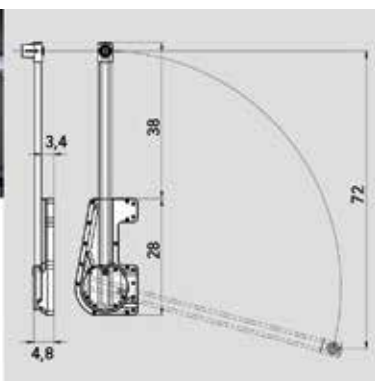

Afstandhouder voor garderobelift type S-6012

Bestelnr.	Afwerking	Dikte	Besteleenh.
049052	antraciet	25 mm	1 stuk
049053	grijs	25 mm	1 stuk

Garderobelift type S-6014

- verstelbaar in de breedte
- afstandhouder optioneel

Bestelnr.	Afwerking	Draagkracht	Breedte regelbaar	Besteleenh.
049001	antraciet	max. 15 kg	850-1150 mm	1 stuk
040968	grijs	max. 15 kg	850-1150 mm	1 stuk