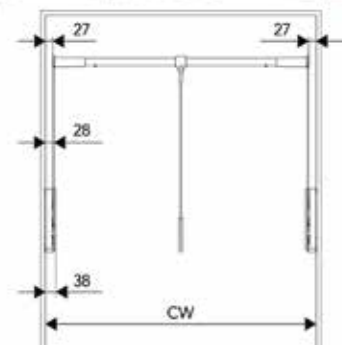

CONERO GARDEROBELIFT

Conero garderobelift

- nuttige lading = draagkracht - 2 kg gewicht van de hefbomen, de roede en de trekstang
- zachte en veilige bediening van de lift, ook bij volle lading, dankzij de zelfregulerende krachtondersteuning
- De kastbreedte is informatief. De binnenbreedte van de kast (CW) is bepalend.
- kleurinformatie:
  - goud: verwant aan lichtbrons C-31
  - zwart: verwant aan RAL 7021

Bestelnr.	Afwerking	Kastbreedte	Binnenbreedte kast (CW)	Nuttige lading (min./max.)	Draagkracht	Besteleenh.
069542	goud	500-600 mm	445-628 mm	0,5-12 kg	14 kg	5 sets
069544	goud	700-800 mm	625-808 mm	0,5-12 kg	14 kg	5 sets
069546	goud	850-1000 mm	805-988 mm	0,5-12 kg	14 kg	5 sets
069548	goud	1020-1200 mm	985-1168 mm	0,5-12 kg	14 kg	5 sets
069550	goud	850-1000 mm	805-988 mm	4-15 kg	17 kg	5 sets
069552	goud	1020-1200 mm	985-1168 mm	4-15 kg	17 kg	5 sets
069541	zwart	500-600 mm	445-628 mm	0,5-12 kg	14 kg	1 set
069543	zwart	700-800 mm	625-808 mm	0,5-12 kg	14 kg	1 set
069545	zwart	850-1000 mm	805-988 mm	0,5-12 kg	14 kg	1 set
069547	zwart	1020-1200 mm	985-1168 mm	0,5-12 kg	14 kg	1 set
069549	zwart	850-1000 mm	805-988 mm	4-15 kg	17 kg	1 set
069551	zwart	1020-1200 mm	985-1168 mm	4-15 kg	17 kg	1 set

Afstandhouder

- bij de Conero garderobelift dik de afstandhouder 30 mm uit

Bestelnr.	Afwerking	B x D x H	Besteleenh.
069553	zwart	30 x 213 x 229 mm	1 stuk