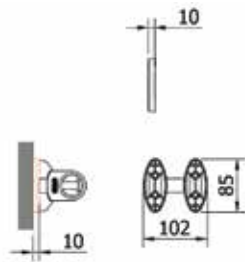

Afstandhouder SSNBP.1695

- wordt achter de bevestigingen van voorgaande dashouders geplaatst om de afstand tussen wand en dashouder te vergroten

Bestelnr.	Afwerking	Dikte	Besteleenh.
013417	zwart	10 mm	1 stuk