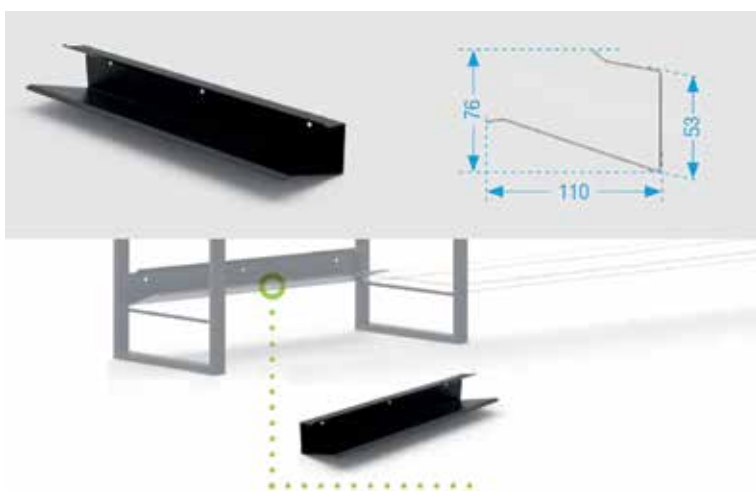

Schoenrek YouK

Bestelnr.	Afwerking	Voor binnenbreedte tussen 2 ladders	Voor ... paar schoenen	Besteleenh.
069396	zwart mat	600 mm	3	1 stuk
069397	zwart mat	900 mm	4	1 stuk
069398	zwart mat	1200 mm	5	1 stuk