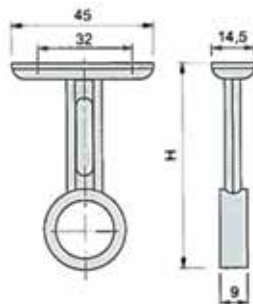

Kleerkastbuis houder

Bestelnr.	Afwerking	Schroef	Diameter	X	L	Besteleenh.
021722	chrom	zonder schroef	20 mm	44 mm	24 mm	1 stuk
021723	chrom	zonder schroef	25 mm	52 mm	29 mm	1 stuk
021724	chrom	met schroef	20 mm	44 mm	24 mm	1 stuk
021725	chrom	met schroef	25 mm	52 mm	29 mm	1 stuk