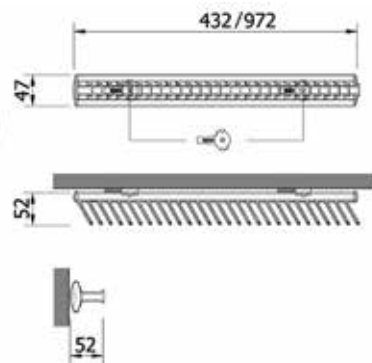

Vaste dashouder SSNBP.1625/1685

- breedte 432 mm voor 28 dassen

Bestelnr.	Afwerking	Breedte	Diepte	Hoogte	Besteleenh.
013418	alu/zwart	432 mm	52 mm	47 mm	1 stuk