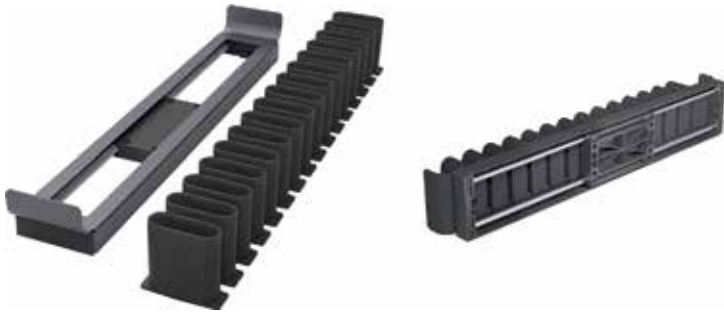

## CONERO UITTREKBARE WASZAK BASIC

**Uittrekbare waszak Basic**

- links of rechts te monteren
- de geleider zit in een gesloten omkasting om elk risico te vermijden dat kleding door de geleider wordt bevuild
- inclusief 1 brede waszak met deksel

## CONERO UITTREKBARE DAS- EN RIEMHOUDERS

**Uittrekbare das- en riemhouder**

- links of rechts te monteren
- met enkel uittrekbare, smeervrije geleider
- de houders uit soft-touch materiaal garanderen een zachte opname van sjaals en dassen