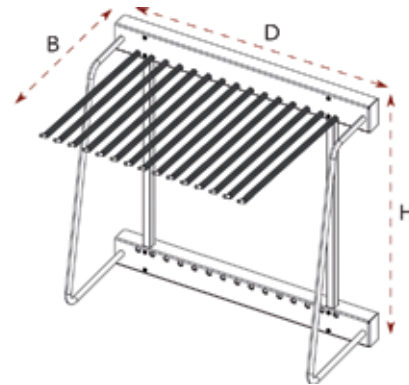

## DRESSING INRICHTING IN ANTRACIET LOIJA

Uittrekbare spiegel Lago de Sanabria

- volledig uittrekbaar
- de spiegel ligt beschermd in het frame
- 180° draaibaar

Bestelnr.	Afwerking	Breedte	Dikte	Hoogte	Besteleenh.
042122	antraciet	420 mm	40 mm	1300 mm	1 stuk

#### Kleerkastbuis Quebranthahuesos

- zijwaartse bevestiging
- handig om links en rechts de ophanghoogte in de kast te differentiëren
- zonder klee-hangers

Bestelnr.	Afwerking	Breedte	Lengte	Hoogte	Besteleenh.
042130	antraciet	50 mm	300 mm	75 mm	1 stuk
042131	antraciet	50 mm	350 mm	75 mm	1 stuk

#### Uittrekbare broekenhouder Bahia de Mazarron

- zijwaartse bevestiging
- voor 12 of 15 broeken
- dragers voorzien van anti-slip
- inclusief volledig uittrekbare geleiders

Bestelnr.	Afwerking	Aantal broeken	Breedte	Diepte	Hoogte	Besteleenh.
042128	antraciet	12	356 mm	382 mm	486 mm	1 stuk
042129	antraciet	15	356 mm	486 mm	486 mm	1 stuk