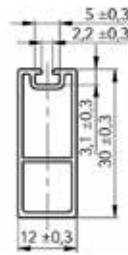

RECHTHOEKIGE KLEERKASTBUIS EN TOEBEHOREN