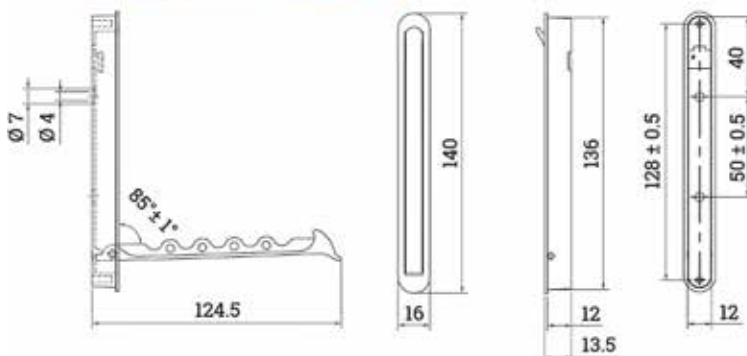

Bestelnr.	Afwerking	Hoogte	Breedte	Diepte	Draagkracht	Besteleenh.
014051	inox look	140 mm	16 mm	13,5 mm	max. 10 kg	1 stuk