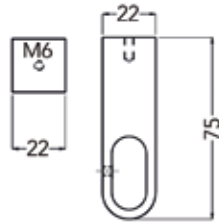

Kleerkastbuis houder type 1194 en 1196

Bestelnr.	Afwerking	Omschrijving	Type	Breedte	Diepte	Hoogte	Besteleenh.
020295	aluminium	eindsteun	1194	22 mm	22 mm	75 mm	1 stuk
020296	aluminium	middensteun	1196	22 mm	22 mm	75 mm	1 stuk
020986	zwart poederlak (RAL 9005)	eindsteun	1194	22 mm	22 mm	75 mm	1 stuk
020987	zwart poederlak (RAL 9005)	middensteun	1196	22 mm	22 mm	75 mm	1 stuk

Schroef M6 voor buishouders 1194 en 1196

- om de buishouder onder een legplank vast te schroeven
- kop pz2

Bestelnr.	Afwerking	Type	Besteleenh.
056284	vernikkeld	M6 x 25 mm	1 stuk

Schroef M6 voor buishouders 1194 en 1196

- om de buishouder onder een legplank vast te schroeven
- zeskant kop

Bestelnr.	Afwerking	Type	Besteleenh.
056287	zwart	M6 x 25 mm	1 stuk
056209	zwart	M6 x 35 mm	200 stuks

Kleerkastbuis houder type 1180

Bestelnr.	Afwerking	Breedte	Diepte	Hoogte	Besteleenh.
020293	aluminium	54 mm	35 mm	76 mm	1 stuk