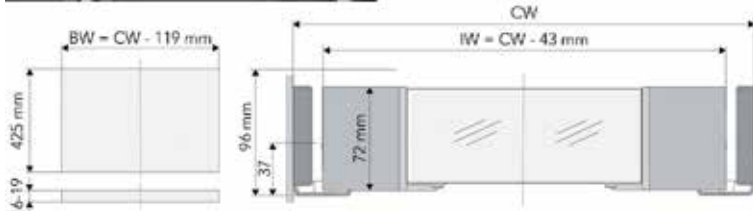

## CONERO LADE MET HOOGTE 72 MM

CW: binnenbreedte kast  
 IW : binnenbreedte lade  
 BW: breedte van de ladebodem

**Lade set hoogte 72 mm**

- de set bestaat uit:
- 1 x set ladezijkanten (links/rechts)
- 1 x set afdekkappen (links/rechts)
- 1 x set frontbevestigingen
- 1 x set achtersteunen
- 1 x set bevestigingen
- passend op de geleider KB-CX (bestelnr. 069475)