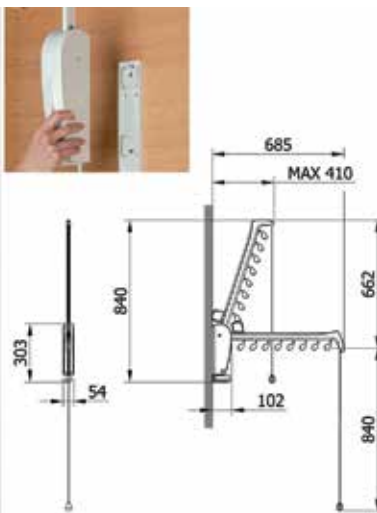

Garderobelift Otto

Bestelnr.	Behuizing / buis	Draagkracht	Besteleenh.
013213	wit/vernikkeld	5 kg	1 stuk
013214	zwart/vernikkeld	5 kg	1 stuk