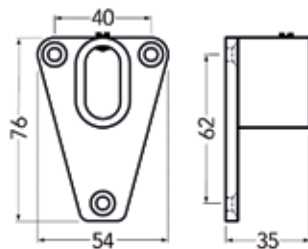

Kleerkastbuis houder type 1180

Bestelnr.	Afwerking	Breedte	Diepte	Hoogte	Besteleenh.
020293	aluminium	54 mm	35 mm	76 mm	1 stuk