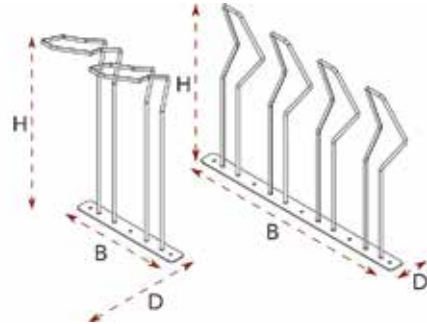

Schoenrek Peñon de Ifach

- voor montage op een uittrekbare bodem
- rekjes en handvat afzonderlijk te bestellen

Bestelnr.	Afwerking	Omschrijving	Breedte	Diepte	Hoogte	Besteleenh.
042146	antraciet	schoenrek 1 paar	216 mm	62 mm	318 mm	1 stuk
042147	antraciet	schoenrek 2 paar	432 mm	62 mm	318 mm	1 stuk
042148	antraciet	laarzenrek 1 paar	216 mm	225 mm	410 mm	1 stuk
042149	antraciet	laarzenrek 2 paar	432 mm	225 mm	410 mm	1 stuk
042151	antraciet	handvat	300 mm	-	250 mm	1 stuk