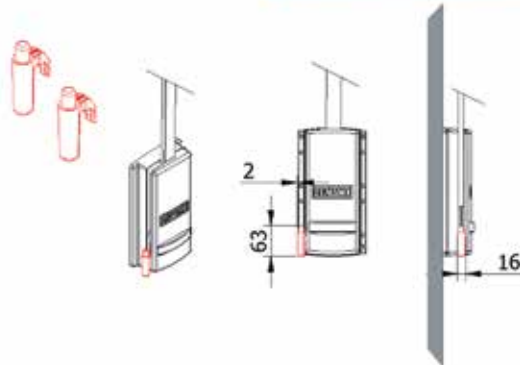

Bestelnr.	Afwerking	-	Besteleenh.
013010	bruin	-	1 paar
013008	grijs	-	1 paar
013009	wit	-	1 paar
013007	zwart	-	1 paar