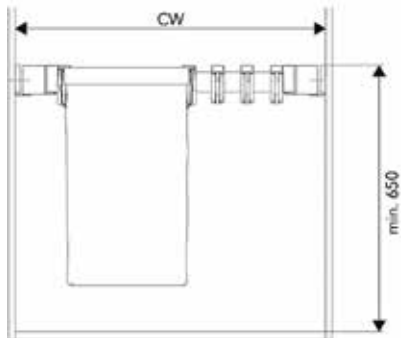

CONERO MULTIFUNCTIONEEL UITTREKELEMENT

Multifunctioneel uittrekelement

- de set bestaat uit:
  - 1 x set ladezijanten (links/rechts)
  - 1 x set afdekkappen (links/rechts)
  - 1 x set frontbevestigingen
  - 1 draagprofiel
  - 1 x set bevestigingen voor draagprofiel
  - 1 x set montage materiaal
- voor inbouwdiepte 475 mm
- passend op de geleider KB-CX (bestelnr. 069475)
- broekdragers en/of waszakken afzonderlijk te bestellen
- De kastbreedte is informatief.
  De binnenbreedte van de kast (CW) is bepalend.

- kleurinformatie:

- goud: verwant aan lichtbrons C-31
- zwart: verwant aan RAL 7021

Bestelnr.	Afwerking	Kastbreedte	Binnenbreedte kast (CW)	Voor aantal broekdragers	Voor aantal waszakken smal	Voor aantal waszakken breed	Besteleenh.
069505	goud	500 mm	434-494 mm	5	1	-	5 sets
069507	goud	550 mm	484-544 mm	6	1	-	5 sets
069509	goud	600 mm	534-594 mm	7	-	1	5 sets
069511	goud	700 mm	610-670 mm	7	2	-	5 sets
069513	goud	750 mm	660-720 mm	10	2	-	5 sets
069515	goud	800 mm	710-770 mm	10	1	1	5 sets
069517	goud	850 mm	760-820 mm	11	1	1	5 sets
069519	goud	900 mm	810-870 mm	11	3	-	5 sets
069521	goud	950 mm	860-920 mm	12	3	-	5 sets
069523	goud	1000 mm	910-970 mm	13	2	1	5 sets
069525	goud	1050 mm	960-1020 mm	14	2	1	5 sets
069504	zwart	500 mm	434-494 mm	5	1	-	1 set
069506	zwart	550 mm	484-544 mm	6	1	-	1 set
069508	zwart	600 mm	534-594 mm	7	-	1	1 set
069510	zwart	700 mm	610-670 mm	7	2	-	1 set
069512	zwart	750 mm	660-720 mm	10	2	-	1 set
069514	zwart	800 mm	710-770 mm	10	1	1	1 set
069516	zwart	850 mm	760-820 mm	11	1	1	1 set
069518	zwart	900 mm	810-870 mm	11	3	-	1 set
069520	zwart	950 mm	860-920 mm	12	3	-	1 set
069522	zwart	1000 mm	910-970 mm	13	2	1	1 set
069524	zwart	1050 mm	960-1020 mm	14	2	1	1 set