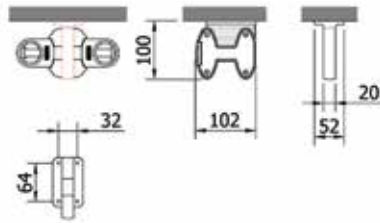

Drager SSNBP.1635

- om voorgaande dashouders aan de onderkant van een legplank te bevestigen
- kan voor 1 of 2 dashouders gebruikt worden

Bestelnr.	Afwerking	Breedte	Diepte	Hoogte	Besteleenh.
013416	zwart	52 mm	102 mm	100 mm	1 stuk