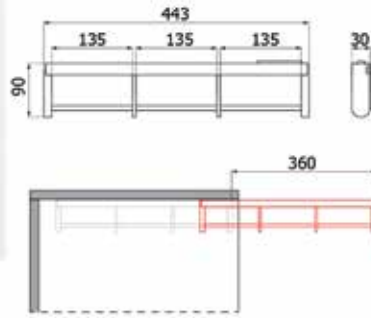

**Das-, broek- en rokhouder SSNCP.1635**

- plooi- en uittrekbaar

Bestelnr.	Afwerking	Breedte	Diepte	Hoogte	Besteleenh.
013421	alu/zwart	505 mm	76 mm	215 mm	1 stuk

**Uittrekbare kledinghouder T.443**

- draagkracht: 10 kg