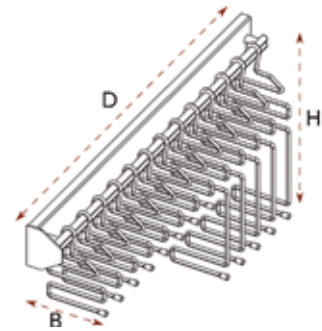

Uittrekbare dashouder Timanfaya

- dubbel uittrekbare geleider
- zijwaartse bevestiging
- 15 dasklemmen inbegrepen
- extra dasklemmen afzonderlijk verkrijgbaar

Bestelnr.	Afwerking	Omschrijving	Breedte	Diepte	Lengte	Hoogte	Besteleenh.
041822	chroom	dashouder	79 mm	461 mm	-	229 mm	1 stuk
041823	chroom	extra dasklem	79 mm	-	100 mm	-	1 stuk