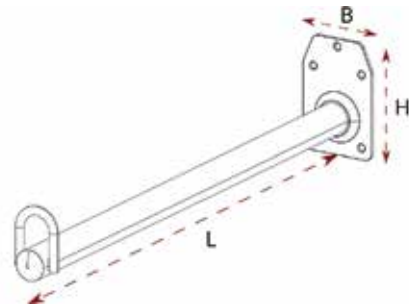

Kleerkastbuis Quebranthahuesos

- zijwaartse bevestiging
- handig om links en rechts de ophanghoogte in de kast te differentiëren
- zonder klee-hangers

Bestelnr.	Afwerking	Breedte	Lengte	Hoogte	Besteleenh.
042130	antraciet	50 mm	300 mm	75 mm	1 stuk
042131	antraciet	50 mm	350 mm	75 mm	1 stuk