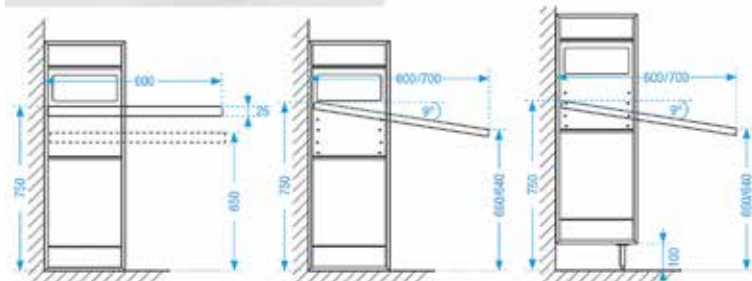

Werkblad houder YouK

- verstelbaar
- set bestaat uit:
  - 2 houders
  - 2 werkblad dragers
  - 2 klemhoeken

Bestelnr.	Afwerking	Voor ladderdiepte	Besteleenh.
069394	zwart mat	320 mm	1 set