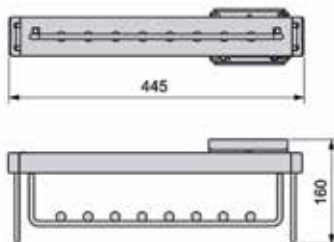

Bestelnr.	Afwerking	Diepte	Hoogte	Besteleenh.
041943	mokka	445 mm	160 mm	1 stuk