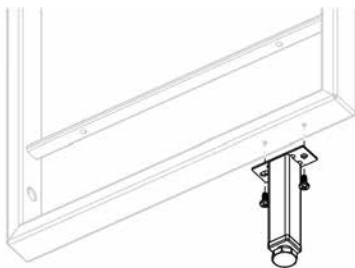

Steunvoet voor ladders met diepte 320 mm

- de ladders met diepte 320 mm kunnen vooraan voorzien worden met een voetje voor extra ondersteuning
- de ladders dienen evenwel nog steeds aan de wand te worden bevestigd

Bestelnr.	Afwerking	Hoogte	Besteleenh.
069366	zwart mat	100 mm	1 stuk