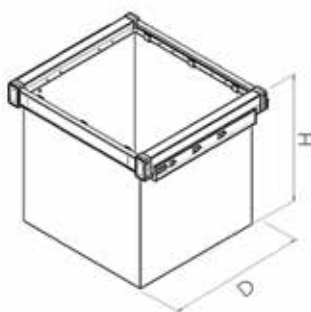

Bestelnr.	Afwerking	Breedte	Diepte	Hoogte	Aantal zakken	Besteleenh.
049041	antraciet	560-590 mm	475 mm	430 mm	1	1 set
049042	antraciet	660-690 mm	475 mm	430 mm	1	1 set
049043	antraciet	760-790 mm	475 mm	430 mm	2	1 set
049044	antraciet	860-890 mm	475 mm	430 mm	2	1 set