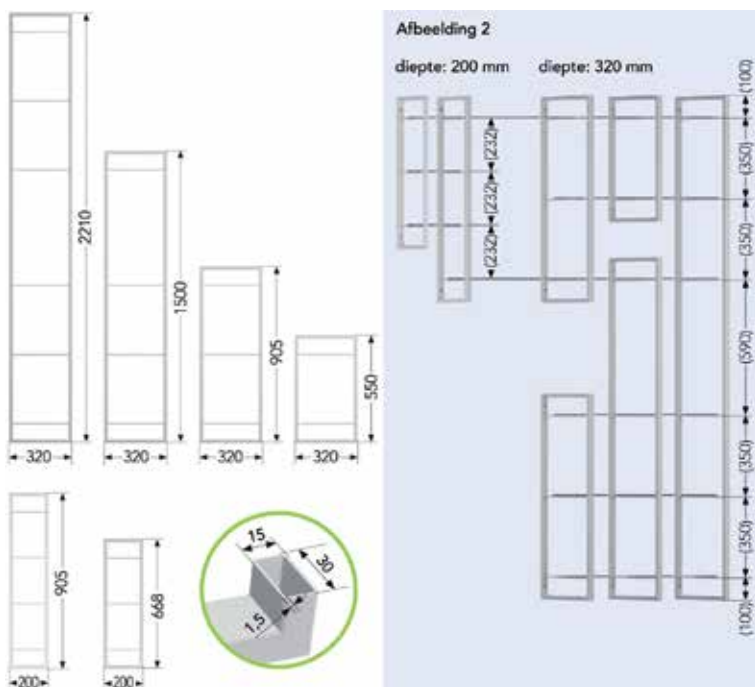

## WANDREKKEN YOUK

**Ladders voor wandrekken YouK**

- gelast stalen frame (zonder hoekverbinders) voor een strak design
- dankzij het doordachte raster (zie afbeelding 2) kunnen verschillende hoogtes met elkaar worden gecombineerd
- voorzien van schroefgaten voor de bevestiging aan de wand en de montage van legplanken (legplanken zelf te voorzien)
- krassvaste, mat zwarte teflonlak