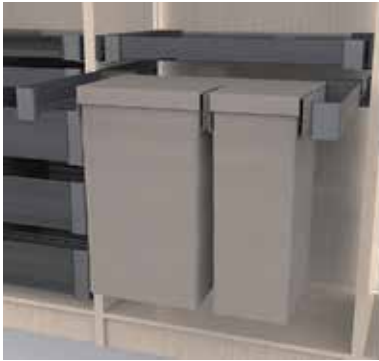

Broekenhanger voor multifunctioneel uittrekelement

- dubbele opbergruimte door broekenhanger met 2 niveaus

Bestelnr.	Afwerking	Voor inbouwdiepte	Voor nominale lengte	B x D x H	Besteleenh.
069526	zwart	475 mm	450 mm	30 x 380 x 93 mm	1 stuk