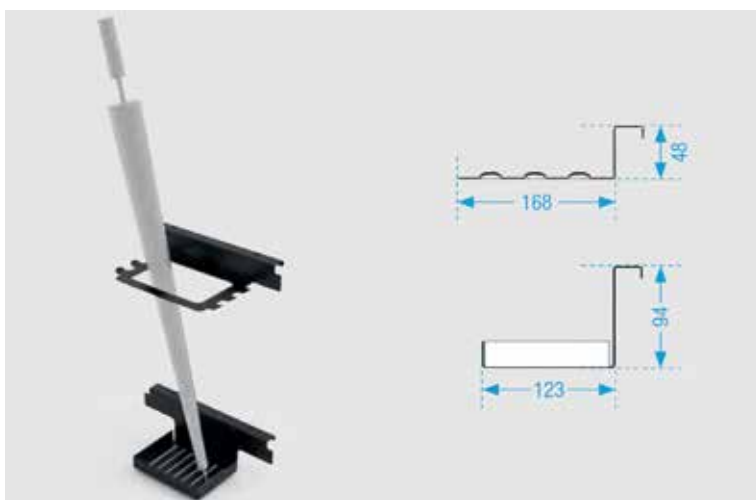

Paraplu houder YouK

- set bestaat uit:
  - 1 bovenhouder
  - 1 benedenhouder
- zijmontage

Bestelnr.	Afwerking	Voor ladderdiepte	Besteleenh.
069395	zwart mat	320 mm	1 stuk