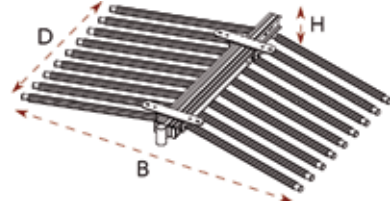

Uittrekbare broekhouder Milano

- bevestiging onder een legplank
- voor 14 of 18 broeken
- dragers voorzien van anti-slip
- inclusief volledig uittrekbare geleider

Bestelnr.	Afwerking	Aantal broeken	Breedte	Diepte	Hoogte	Besteleenh.
042123	antraciet	14	643 mm	366 mm	54 mm	1 stuk
042124	antraciet	18	643 mm	465 mm	54 mm	1 stuk

Schoenrek Peñon de Ifach

- voor montage op een uittrekbare bodem
- rekjes en handvat afzonderlijk te bestellen

Bestelnr.	Afwerking	Omschrijving	Breedte	Diepte	Hoogte	Besteleenh.
042146	antraciet	schoenrek 1 paar	216 mm	62 mm	318 mm	1 stuk
042147	antraciet	schoenrek 2 paar	432 mm	62 mm	318 mm	1 stuk
042148	antraciet	laarzenrek 1 paar	216 mm	225 mm	410 mm	1 stuk
042149	antraciet	laarzenrek 2 paar	432 mm	225 mm	410 mm	1 stuk
042151	antraciet	handvat	300 mm	-	250 mm	1 stuk