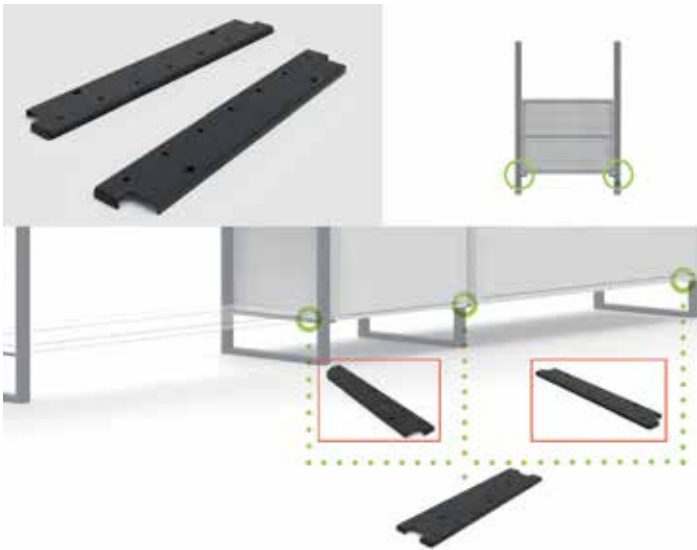

Corpushouder buitenkant YouK
- set bestaat uit:
- 2 houders
- bevestigingen