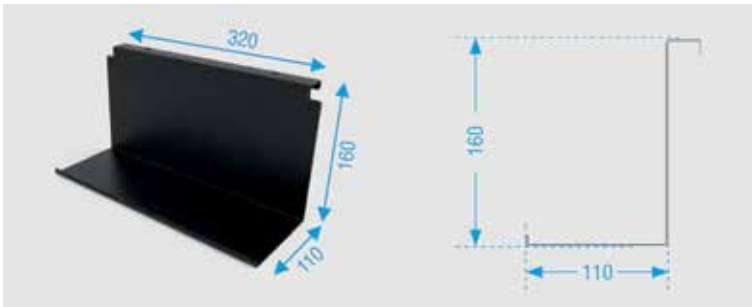

Schap YouK
- zijmontage

Bestelnr.	Afwerking	Voor ladderdiepte	Besteleenh.
069391	zwart mat	320 mm	1 stuk