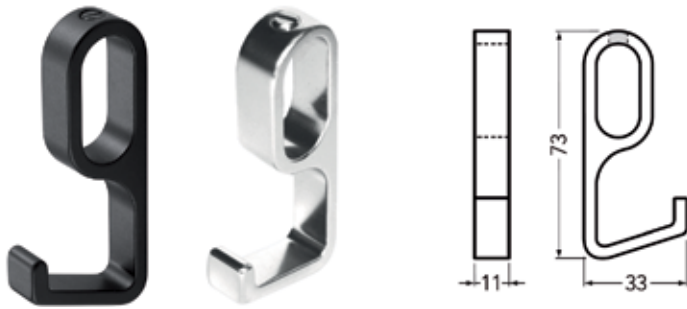

Jashaak type 1201

Bestelnr.	Afwerking	Breedte	Diepte	Hoogte	Besteleenh.
020307	aluminium	11 mm	33 mm	73 mm	1 stuk
020317	zwart mat	11 mm	33 mm	73 mm	1 stuk