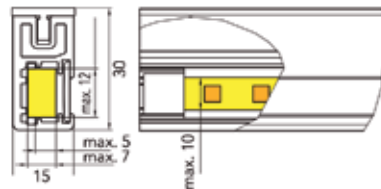

Kleerkastbuis Conero voor led verlichting

1. de set bevat:
   - 1 x kleerkastbuis met groef voor led strip
   - 1 x anti-kras strip
   - 1 x bevestigingsset
   - 1 x diffuser profiel
   - led strip afzonderlijk te bestellen
   - kan op maat worden gesneden
2. op de afbeelding:
3. max. 5 = maximum dikte van de led strip
   - max. 7 = maximum dikte van een eventuele verbindingsstekker op de led strip
   - max. 10 = maximum breedte van de led strip

Bestelnr.	Afwerking	Max. binnenbreedte kast (CW)	B x D x H	Besteleenh.
069567	goud	920 mm	919 x 15 x 30 mm	10 sets
069569	goud	1220 mm	1219 x 15 x 30 mm	10 sets
069566	zwart	920 mm	919 x 15 x 30 mm	1 set
069568	zwart	1220 mm	1219 x 15 x 30 mm	1 set