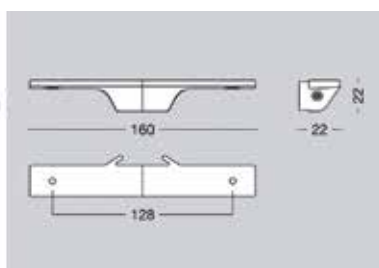

Bestelnr.	Afwerking	Verstelbare hoek	Besteleenh.
059267	aluminium	0-45°	1 stuk
059287	wit	0-45°	1 stuk
059307	zwart	0-45°	1 stuk

Slim tabletsteun type 3521