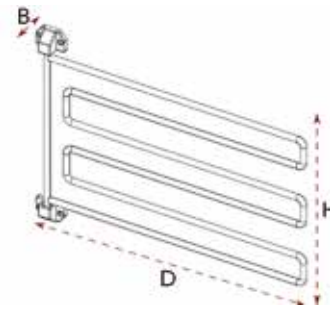

**Zwenkbare das- en riemhouder**

- zijwaartse bevestiging

Bestelnr.	Afwerking	Breedte	Diepte	Hoogte	Besteleenh.
040887	chroom	350 mm	50 mm	350 mm	1 stuk

**Zwenkbare das- en riemhouder Tejon**  
- zijwaartse bevestiging of op de kastdeur