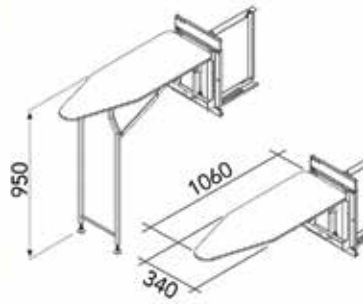

Inbouwstrijktafel type S-6611

- volledig beslag, inclusief overtrek
- links of rechts te monteren