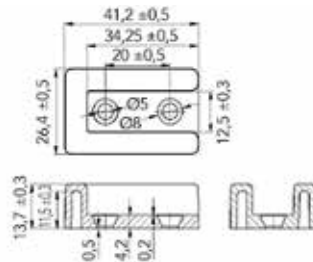

Eindsteun voor rechthoekige kleerkastbuis

- voor montage op de zijwand van de kast
- inclusief 2 schroeven 4x16

Bestelnr.	Afwerking	-	Besteleenh.
055282	chrom mat	-	1 stuk
055280	wit mat	-	1 stuk
055281	zwart mat	-	1 stuk