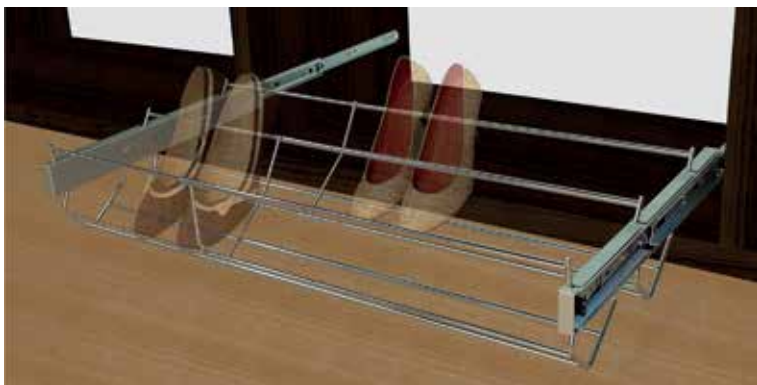

Uittrekbaar schoenrek Lago de Banyoles

- in de breedte verstelbaar
- inclusief volledig uittrekbare geleiders

Bestelnr.	Afwerking	Breedte	Diepte	Hoogte	Besteleenh.
040866	chroom	400-600 mm	480 mm	150 mm	1 stuk
040867	chroom	500-800 mm	480 mm	150 mm	1 stuk
040868	chroom	600-1000 mm	480 mm	150 mm	1 stuk
040869	chroom	800-1400 mm	480 mm	150 mm	1 stuk