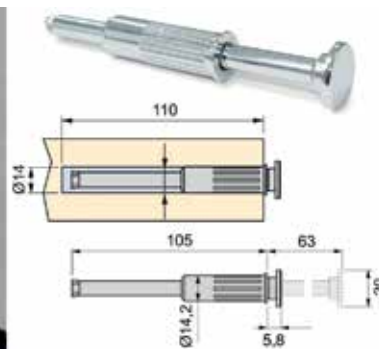

KLEDINGHAKEN

Uitschuifbare kledinghaak

Bestelnr.	Afwerking	Inbouwdiameter	Inbouw lengte	Uittrekbare lengte	Besteleenh.
020221	verchromd	14 mm	110 mm	63 mm	1 stuk