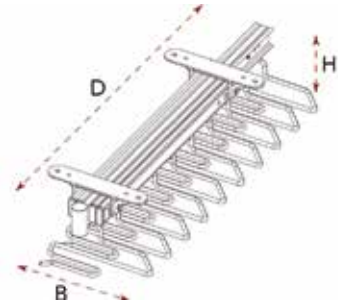

Bestelnr.	Afwerking	Aantal dragers	Breedte	Diepte	Hoogte	Besteleenh.
040835	chroom	8	137 mm	366 mm	150 mm	1 stuk