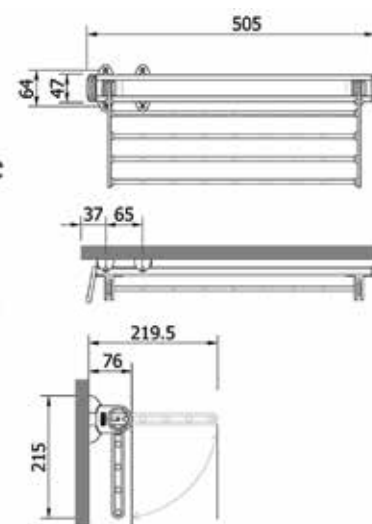

Das-, broek- en rokhouder SSNCP.1635

- plooi- en uittrekbaar

Bestelnr.	Afwerking	Breedte	Diepte	Hoogte	Besteleenh.
013421	alu/zwart	505 mm	76 mm	215 mm	1 stuk