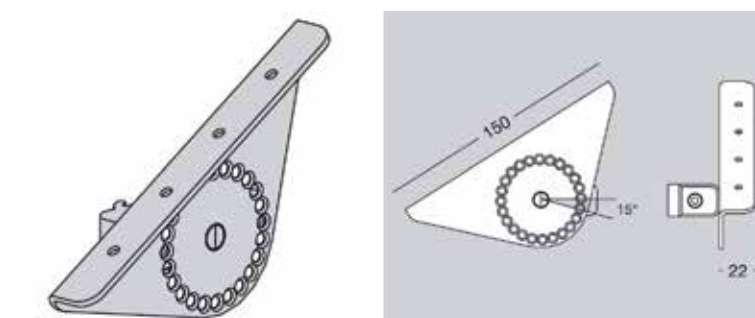

Slim verstelbare tabletsteun type 3428

- voor een houten tablet, als schoenrek of magazine-display

Bestelnr.	Afwerking	-	Besteleenh.
059269	aluminium	-	1 paar
059289	wit	-	1 paar
059309	zwart	-	1 paar