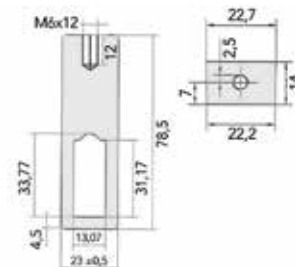

Middensteun voor rechthoekige kleerkastbuis

- voor montage onder een legplank
- inclusief 1 schroef M6x25

Bestelnr.	Afwerking	-	Besteleenh.
055288	chrom mat	-	1 stuk
055286	wit mat	-	1 stuk
055287	zwart mat	-	1 stuk