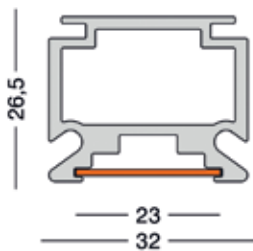

WAND INRICHTINGSSYSTEEM EVO