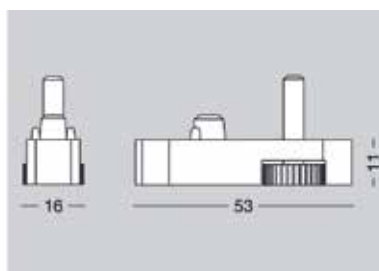

Slim verstelbare voet type 3523

Bestelnr.	Afwerking	Verstelbaar in de hoogte	Besteleenh.
059263	aluminium	15 mm	1 stuk
059283	wit	15 mm	1 stuk
059303	zwart	15 mm	1 stuk

plafondbevestiging muurbevestiging