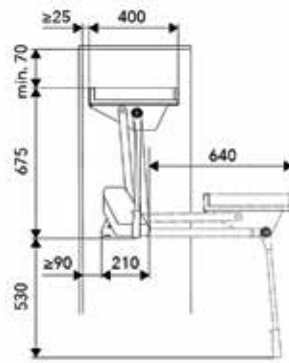

Bestelnr.	Afwerking	Kastbreedte	Binnenbreedte kast (CW)	Draagkracht	Besteleenh.
069555	goud	500-600 mm	445-628 mm	20 kg	5 sets
069557	goud	700-800 mm	625-808 mm	20 kg	5 sets
069559	goud	850-1000 mm	805-988 mm	20 kg	5 sets
069561	goud	1020-1200 mm	985-1168 mm	20 kg	5 sets
069554	zwart	500-600 mm	445-628 mm	20 kg	1 set
069556	zwart	700-800 mm	625-808 mm	20 kg	1 set
069558	zwart	850-1000 mm	805-988 mm	20 kg	1 set
069560	zwart	1020-1200 mm	985-1168 mm	20 kg	1 set

Afstandhouder

- Bij de Conero garderobelift Top wordt de oorspronkelijk meegeleverde afstandhouder van 10 mm vervangen door deze afstandhouder van 30 mm.
- In dit geval dikt deze afstandhouder slechts 20 mm uit.

Bestelnr.	Afwerking	B x D x H	Besteleenh.
069553	zwart	30 x 213 x 229 mm	1 stuk