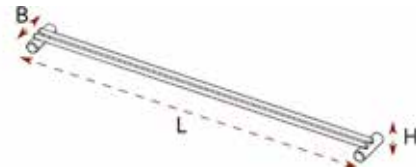

Das- en riemhouder Vison
- zijwaartse bevestiging of op de kastdeur