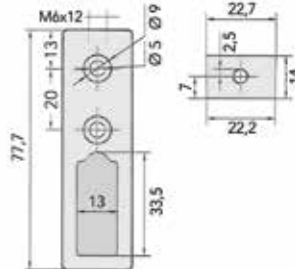

Eindsteun voor rechthoekige kleerkastbuis

- voor montage op de zijwand van de kast of onder een legplank
- inclusief 2 schroeven 4x16 en 1 schroef M6x25

Bestelnr.	Afwerking	-	Besteleenh.
055285	chrom mat	-	1 stuk
055283	wit mat	-	1 stuk
055284	zwart mat	-	1 stuk