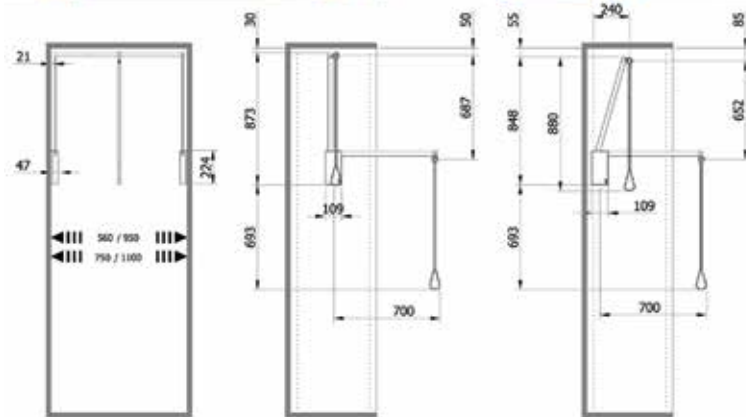

Bestelnr.	Behuizing	Buis	Stang greep	Draagkracht	Regelbare breedte	Besteleenh.
013878	bruin	bruin	bruin	10 kg	560-950 mm	1 stuk
013876	wit	chrom	transparant	10 kg	560-950 mm	1 stuk
013877	wit	wit	transparant	10 kg	560-950 mm	1 stuk
013875	zwart	chrom	transparant	10 kg	560-950 mm	1 stuk
013423	zwart	zwart	zwart	10 kg	560-950 mm	1 stuk
013874	bruin	bruin	bruin	10 kg	750-1100 mm	1 stuk
013872	wit	chrom	transparant	10 kg	750-1100 mm	1 stuk
013873	wit	wit	transparant	10 kg	750-1100 mm	1 stuk
013871	zwart	chrom	transparant	10 kg	750-1100 mm	1 stuk
013422	zwart	zwart	zwart	10 kg	750-1100 mm	1 stuk