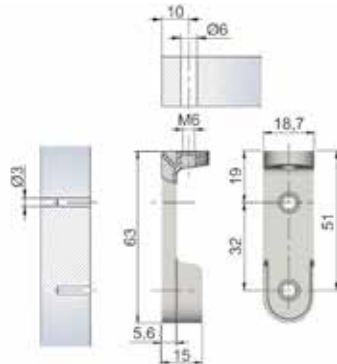

Kleerkastbuis houder type 99.0020

- voor ovale kleerkastbuis type ST

Bestelnr.	Afwerking	Breedte	Diepte	Hoogte	Besteleenh.
021474	vernikkeld	19 mm	15 mm	48 mm	1 stuk

Kleerkastbuis houder type 489

- voor ovale kleerkastbuis type ST
- kan zowel tegen de zijwand als onder een legplank worden geschroefd

Bestelnr.	Afwerking	Breedte	Diepte	Hoogte	Besteleenh.
056283	vernikkeld	18 mm	15 mm	63 mm	1 stuk
056282	zwart vernikkeld	18 mm	15 mm	63 mm	1 stuk