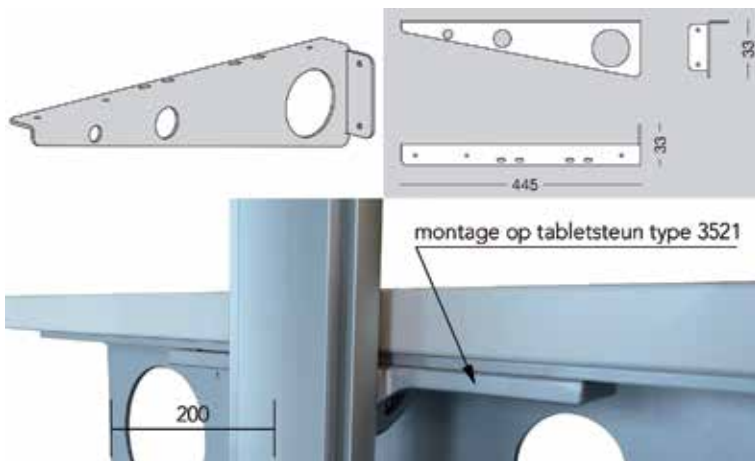

Slim tabletsteun type 3521

Bestelnr.	Afwerking	Lengte	Breedte	Hoogte	Besteleenh.
059261	aluminium	160 mm	22 mm	22 mm	1 paar
059281	wit	160 mm	22 mm	22 mm	1 paar
059301	zwart	160 mm	22 mm	22 mm	1 paar

**Slim bureaubladsteun type 3449**