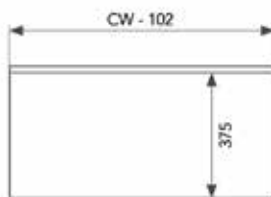

Bestelnr.	Afwerking	Kastbreedte	Binnenbreedte kast (CW)	Draagkracht	Besteleenh.
069555	goud	500-600 mm	445-628 mm	20 kg	5 sets
069557	goud	700-800 mm	625-808 mm	20 kg	5 sets
069559	goud	850-1000 mm	805-988 mm	20 kg	5 sets
069561	goud	1020-1200 mm	985-1168 mm	20 kg	5 sets
069554	zwart	500-600 mm	445-628 mm	20 kg	1 set
069556	zwart	700-800 mm	625-808 mm	20 kg	1 set
069558	zwart	850-1000 mm	805-988 mm	20 kg	1 set
069560	zwart	1020-1200 mm	985-1168 mm	20 kg	1 set