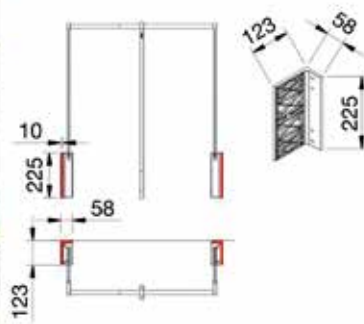

Wandbevestiging voor garderobelift type 3T

- set van 2 L-vormige plaatjes om de garderobelift 3T aan de wand te bevestigen

Bestelnr.	Afwerking	-	Besteleenh.
013006	bruin	-	1 set
013005	wit	-	1 set
013004	zwart	-	1 set