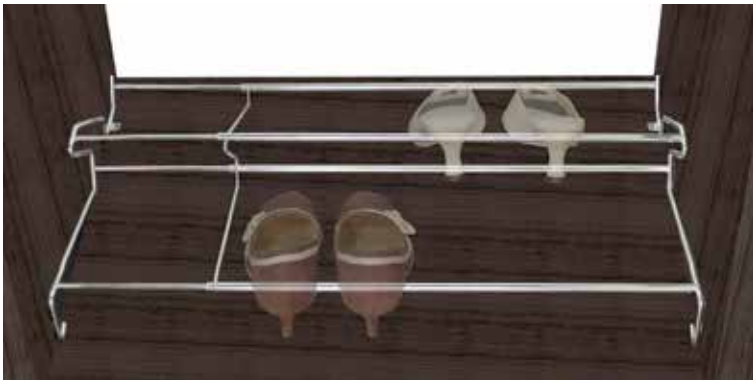

Bestelnr.	Afwerking	Aantal dragers	Breedte	Diepte	Hoogte	Besteleenh.
040860	chroom	6	235 mm	495 mm	803 mm	1 stuk
040861	chroom	10	235 mm	495 mm	1373 mm	1 stuk

Schoenrek Jabali

- in de breedte uittrekbaar schoenrek
- bodemmontage

Bestelnr.	Afwerking	Breedte (uittrekbaar)	Diepte	Hoogte	Besteleenh.
041827	chroom	400-600 mm	390 mm	110 mm	1 stuk
041828	chroom	500-800 mm	390 mm	110 mm	1 stuk
041829	chroom	600-1000 mm	390 mm	110 mm	1 stuk
041830	chroom	800-1400 mm	390 mm	110 mm	1 stuk