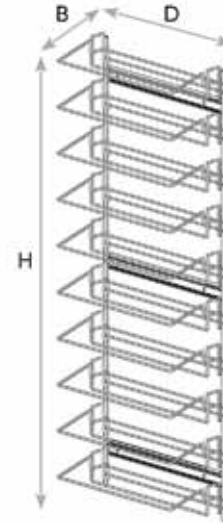

Uittrekbaar schoenrek Reno Executive

- zijwaartse bevestiging
- inclusief volledig uittrekbare geleiders
- aanbevolen minimum kastbreedte: 350 mm

Bestelnr.	Afwerking	Aantal dragers	Breedte	Diepte	Hoogte	Besteleenh.
040860	chroom	6	235 mm	495 mm	803 mm	1 stuk
040861	chroom	10	235 mm	495 mm	1373 mm	1 stuk

Schoenrek Jabali

- in de breedte uittrekbaar schoenrek
- bodemmontage

Bestelnr.	Afwerking	Breedte (uittrekbaar)	Diepte	Hoogte	Besteleenh.
041827	chroom	400-600 mm	390 mm	110 mm	1 stuk
041828	chroom	500-800 mm	390 mm	110 mm	1 stuk
041829	chroom	600-1000 mm	390 mm	110 mm	1 stuk
041830	chroom	800-1400 mm	390 mm	110 mm	1 stuk

Schoenrek Duomo

- in de breedte verstelbaar

Bestelnr.	Afwerking	Breedte	Besteleenh.
040863	chroom	830-1130 mm	1 stuk