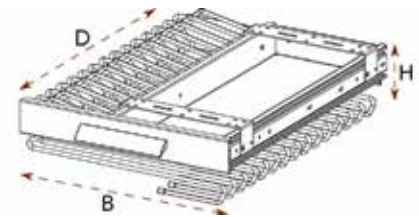

Uittrekbare broekhouder Moncayo

- bevestiging onder een legplank
- met schaal voor dassen en riemen
- broekhangers met anti-slip
- 15 broekhangers inbegrepen
- extra broekhangers afzonderlijk verkrijgbaar

Bestelnr.	Afwerking	Omschrijving	Breedte	Diepte	Hoogte	Besteleenh.
042126	antraciet	broekhouder met schaal rechts	347 mm	490 mm	105 mm	1 stuk
042127	antraciet	broekhouder met schaal links	347 mm	490 mm	105 mm	1 stuk