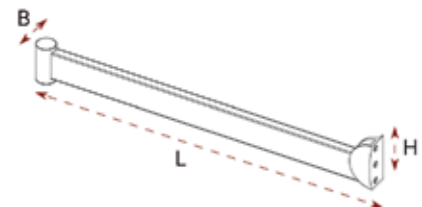

DIVERS IN CHROOM

Kleerkastbuis Quebranhuesos

- zijwaartse bevestiging
- handig om links en rechts de ophanghoogte in de kast te differentiëren
- zonder klee-hangers

Bestelnr.	Afwerking	Breedte	Lengte	Hoogte	Besteleenh.
040833	chroom	50 mm	300 mm	75 mm	1 stuk
040834	chroom	50 mm	350 mm	75 mm	1 stuk

Mouwbeschermer Toro

- voorkomt dat de mouw tussen de deur terecht komt

Bestelnr.	Afwerking	Links/rechts	Breedte	Lengte	Hoogte	Besteleenh.
041824	chroom	links	26 mm	370 mm	52 mm	1 stuk
041825	chroom	rechts	26 mm	370 mm	52 mm	1 stuk

Kantelbare houder voor 7 klee-hangers

Bestelnr.	Afwerking	Lengte	Besteleenh.
050311	chroom	295 mm	1 stuk