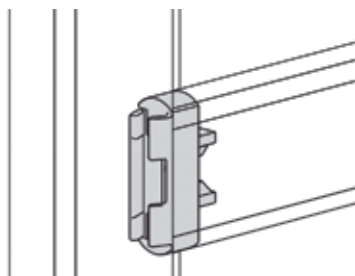

Slim tussenliggende muurbevestiging type 3532

Bestelnr.	Afwerking	-	Besteleenh.
059268	aluminium	-	1 stuk
059288	wit	-	1 stuk
059308	zwart	-	1 stuk