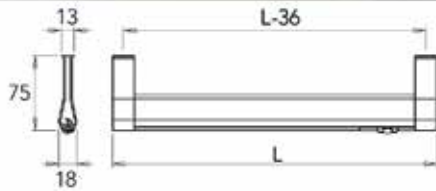

LED VERLICHTE KLEERKASTBUIS

Led verlichte kleerkastbuis type Goccia HE

- Led kleerkastbuis met bevestigingen

- met bewegingssensor (het licht gaat uit nadat er 30 seconden geen beweging is gedetecteerd)
- met aansluitsnoer van 200 cm + Micro12 stekker
- meerdere lampen op één voeding mogelijk

- voeding afzonderlijk te bestellen
(zie hoofdstuk verlichting)

Bestelnr.	Afwerking	Lengte (L)	Lichtkleur	Lux (op 50 cm)	Voltage	Watt	Besteleenh.
047939	aluminium	740 mm	warm wit, 3100°K	580 lux	12 Vdc	5,8W	1 stuk
047940	aluminium	900 mm	warm wit, 3100°K	580 lux	12 Vdc	7,2W	1 stuk
047941	aluminium	1060 mm	warm wit, 3100°K	580 lux	12 Vdc	9,1W	1 stuk
047942	zwart mat	740 mm	warm wit, 3100°K	580 lux	12 Vdc	5,8W	1 stuk
047943	zwart mat	900 mm	warm wit, 3100°K	580 lux	12 Vdc	7,2W	1 stuk
047944	zwart mat	1060 mm	warm wit, 3100°K	580 lux	12 Vdc	9,1W	1 stuk