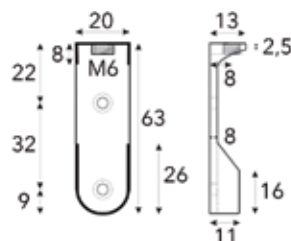

Kleerkastbuis houder type 27008616

- kan zowel tegen de zijwand als onder een legplank worden geschroefd
- voor een ovale kleerkast bus

Bestelnr.	Afwerking	Breedte	Diepte	Hoogte	Besteleenh.
060916	zwart mat	20 mm	13 mm	63 mm	1 stuk