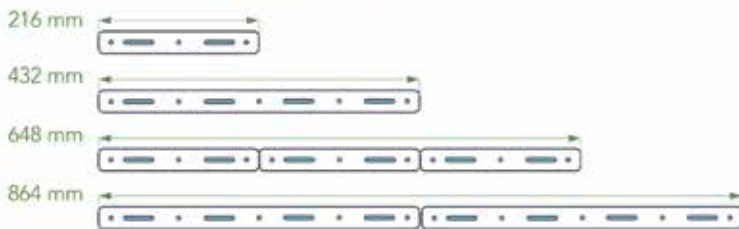

Schoenrek Peñon de Ifach

- voor montage op een uittrekbare bodem
- rekjes en handvat afzonderlijk te bestellen

Bestelnr.	Afwerking	Omschrijving	Breedte	Diepte	Hoogte	Besteleenh.
042146	antraciet	schoenrek 1 paar	216 mm	62 mm	318 mm	1 stuk
042147	antraciet	schoenrek 2 paar	432 mm	62 mm	318 mm	1 stuk
042148	antraciet	laarzenrek 1 paar	216 mm	225 mm	410 mm	1 stuk
042149	antraciet	laarzenrek 2 paar	432 mm	225 mm	410 mm	1 stuk
042151	antraciet	handvat	300 mm	-	250 mm	1 stuk