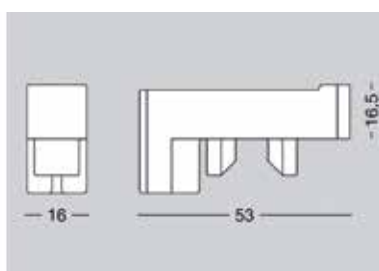

Slim plafond- of muurbevestiging type 3528

Bestelnr.	Afwerking	-	Besteleenh.
059266	aluminium	-	1 stuk
059286	wit	-	1 stuk
059306	zwart	-	1 stuk