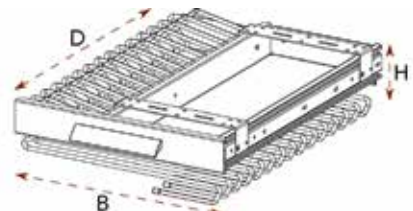

Uittrekbare broekhouder Moncayo

- bevestiging onder een legplank
- met schaal voor dassen en riemen
- broekhangers met anti-slip
- 15 broekhangers inbegrepen
- extra broekhangers afzonderlijk verkrijgbaar