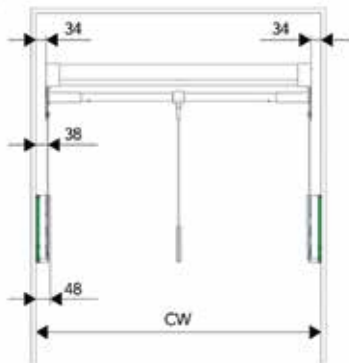

Bestelnr.	Afwerking	Kastbreedte	Binnenbreedte kast (CW)	Draagkracht	Besteleenh.
069555	goud	500-600 mm	445-628 mm	20 kg	5 sets
069557	goud	700-800 mm	625-808 mm	20 kg	5 sets
069559	goud	850-1000 mm	805-988 mm	20 kg	5 sets
069561	goud	1020-1200 mm	985-1168 mm	20 kg	5 sets
069554	zwart	500-600 mm	445-628 mm	20 kg	1 set
069556	zwart	700-800 mm	625-808 mm	20 kg	1 set
069558	zwart	850-1000 mm	805-988 mm	20 kg	1 set
069560	zwart	1020-1200 mm	985-1168 mm	20 kg	1 set

Afstandhouder

- Bij de Conero garderobelift Top wordt de oorspronkelijk meegeleverde afstandhouder van 10 mm vervangen door deze afstandhouder van 30 mm.
- In dit geval dikt deze afstandhouder slechts 20 mm uit.

Bestelnr.	Afwerking	B x D x H	Besteleenh.
069553	zwart	30 x 213 x 229 mm	1 stuk