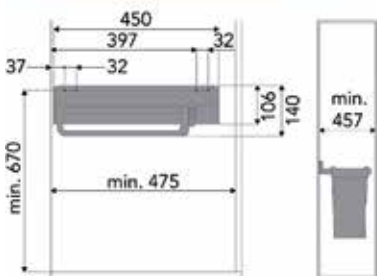

Bestelnr.	Afwerking	Inbouwdiepte	Minimum binnenbreedte kast	Aantal waszakken	Besteleenh.
069532	goud	475 mm	457 mm	1	5 sets
069531	zwart	475 mm	457 mm	1	1 set