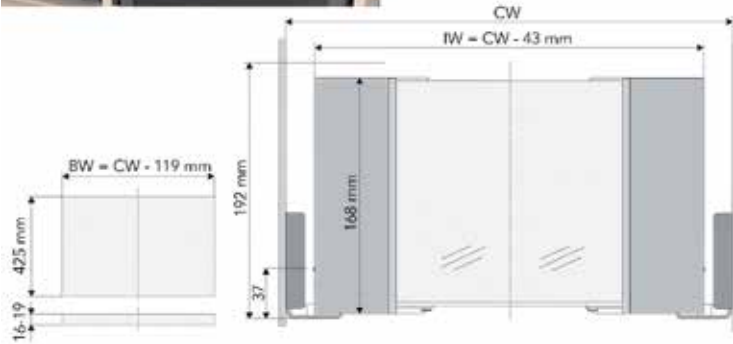

**Volledig uittrekbare geleider KB-CX**

- gedempt
- draagkracht: 35 kg

Bestelnr.	Afwerking	Nominale lengte	Inbouwdiepte	Besteleenh.
069475	verzinkt	450 mm	475 mm	1 set

**Afstandhouder**

- dikt 25 mm uit

Bestelnr.	Afwerking	Nominale lengte	Inbouwdiepte	B x D x H	Besteleenh.
069476	zwart	450 mm	475 mm	25 x 453 x 69 mm	1 stuk

## CONERO LADE MET HOOGTE 168 MM

CW: binnenbreedte kast  
 IW : binnenbreedte lade  
 BW: breedte van de ladebodem

**Lade set hoogte 168 mm**

- de set bestaat uit:
  - 1 x set lade zijkanen (links/rechts)
  - 1 x set afdekkappen (links/rechts)
  - 1 x set frontbevestigingen
  - 1 x set achtersteunen
  - 1 x set bevestigingen
- passend op de geleider KB-CX (bestelnr. 069475)
- kleurinformatie:
  - goud: verwant aan lichtbrons C-31
  - zwart: verwant aan RAL 7021

Bestelnr.	Afwerking	Nominale lengte	Inbouwdiepte	Besteleenh.
069478	goud	450 mm	475 mm	5 sets
069477	zwart	450 mm	475 mm	1 set

**Glazen front en achterzijde van de lade**

- de set bestaat uit:
    - 1 x front
    - 1 x achterzijde
  - ESG floatglas 6 mm (enkellaags veiligheidsglas)
  - De kastbreedte is informatief.
- De binnenbreedte van de kast (CW) is bepalend.