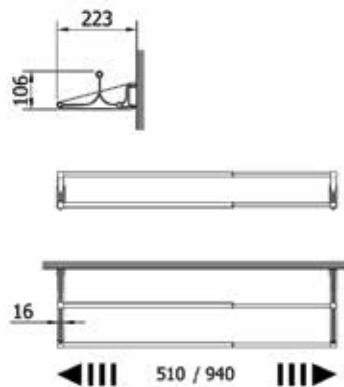

SCHOENREKKEN

Schoenrek TAC

- voor montage tegen de rug of tussen de zijwanden van de kast
- aanpasbaar in de breedte

Bestelnr.	Afwerking	Breedte	Diepte	Hoogte	Besteleenh.
013216	zwart	510-940 mm	223 mm	106 mm	1 stuk