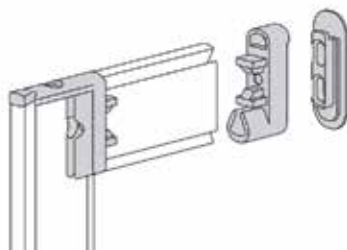

Slim hoekstuk en muurbevestiging type 3524

Bestelnr.	Afwerking	-	Besteleenh.
059264	aluminium	-	1 stuk
059284	wit	-	1 stuk
059304	zwart	-	1 stuk