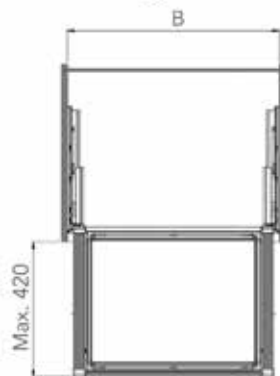

Bestelnr.	Afwerking	Breedte	Diepte	Hoogte	Aantal zakken	Besteleenh.
049041	antraciet	560-590 mm	475 mm	430 mm	1	1 set
049042	antraciet	660-690 mm	475 mm	430 mm	1	1 set
049043	antraciet	760-790 mm	475 mm	430 mm	2	1 set
049044	antraciet	860-890 mm	475 mm	430 mm	2	1 set