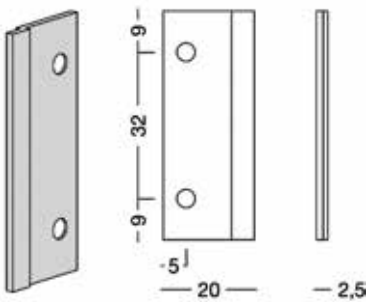

Evo paneelbevestiging

- voor de bevestiging van een paneel
aan de profielen type 3606 en 3607

Bestelnr.	Afwerking	-	Besteleenh.
059255	aluminium	-	1 stuk