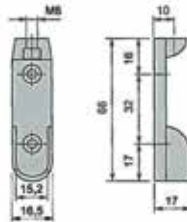

Kleerkastbuis houder type 50160128

- voor ovale kleerkastbuis type 50141208

Bestelnr.	Afwerking	-	Besteleenh.
021732	chrom	-	1 stuk