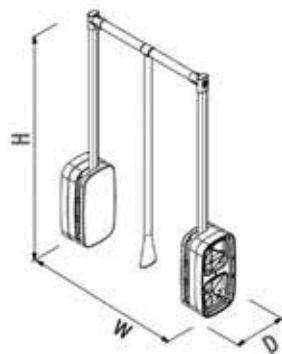

Garderobelift type S-6012
- verstelbaar in de breedte
- afstandhouder optioneel

Bestelnr.	Afwerking	Draagkracht	Breedte regelbaar	Besteleenh.
049045	antraciet	max. 12 kg	850-1150 mm	1 stuk
049046	grijs	max. 12 kg	850-1150 mm	1 stuk