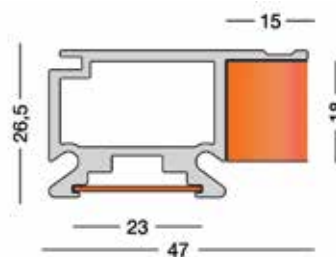

Evo aluminium profiel type 3606

- voorzien van een uitsparing om een kantenband in te schuiven
- eindkappen inbegrepen
- witte ABS kantenband inbegrepen

- 1 stuk = 2,80 meter

Bestelnr.	Afwerking	Lengte	Besteleenh.
059250	aluminium	2800 mm	1 stuk

Evo aluminium profiel type 3607

- om een houten paneel tot max. 18 mm dikte te bevestigen tussen de profielen
- voorzien van een uitsparing om een kantenband in te schuiven
- eindkappen inbegrepen
- witte ABS kantenband inbegrepen

- 1 stuk = 2,80 meter

Bestelnr.	Afwerking	Lengte	Besteleenh.
059251	aluminium	2800 mm	1 stuk