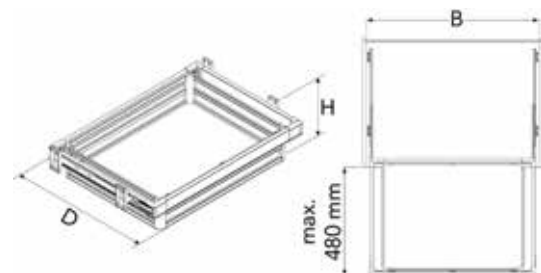

Bestelnr.	Afwerking	Breedte	Diepte	Hoogte	Voor kastbreedte	Besteleenh.
040911	aluminium	350-380 mm	470 mm	160 mm	400 mm	1 stuk
040917	aluminium	750-780 mm	470 mm	160 mm	800 mm	1 stuk