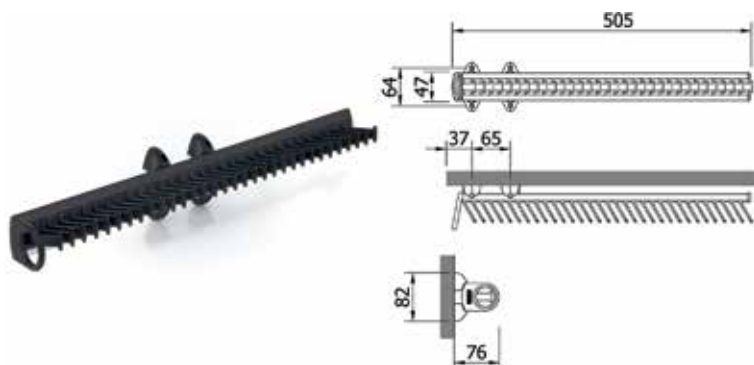

DAS- EN KLEDINGHOUDERS

Uittrekbare dashouder SSNBP.1615

- voor 32 dassen

Bestelnr.	Afwerking	Breedte	Diepte	Hoogte	Besteleenh.
013215	zwart	505 mm	76 mm	82 mm	1 stuk