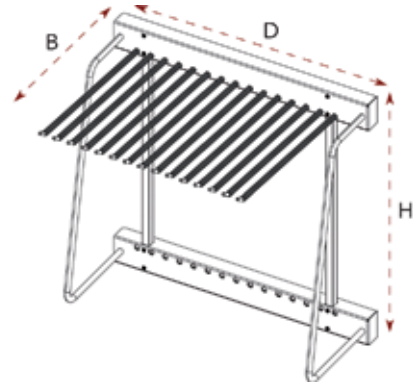

Uittrekbare broekhouder Bahia de Mazarron

- zijwaartse bevestiging
- voor 12 of 15 broeken
- dragers voorzien van anti-slip
- inclusief volledig uittrekbare geleiders

Bestelnr.	Afwerking	Aantal broeken	Breedte	Diepte	Hoogte	Besteleenh.
040821	chroom	12	356 mm	382 mm	486 mm	1 stuk
040822	chroom	15	356 mm	486 mm	486 mm	1 stuk