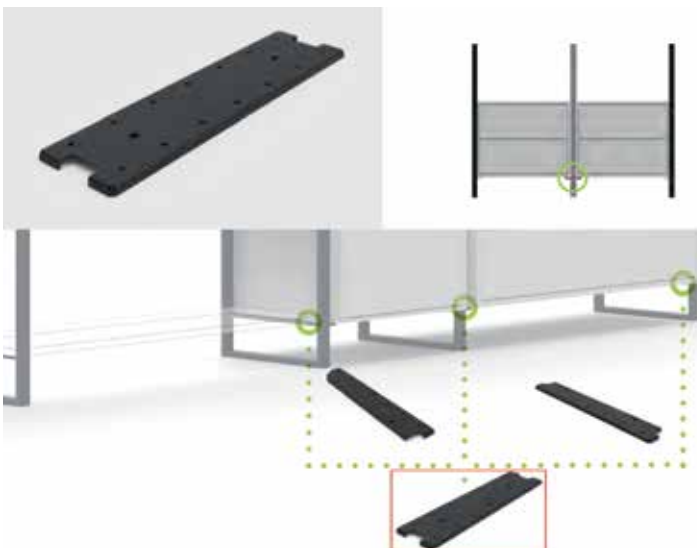

Bestelnr.	Afwerking	Voor ladderdiepte	Besteleenh.
069392	zwart mat	320 mm	1 set

Corpushouder midden YouK
- set bestaat uit:
- 1 houder
- bevestigingen