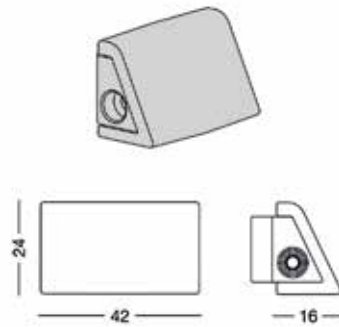

Evo bevestigingskap type 6177

voor tabletsteun 6173 en 6227

- voor tabletsteun type 6173 en 6227

- voor houten of glazen tabletten

Bestelnr.	Afwerking	-	Besteleenh.
059254	aluminium	-	1 stuk