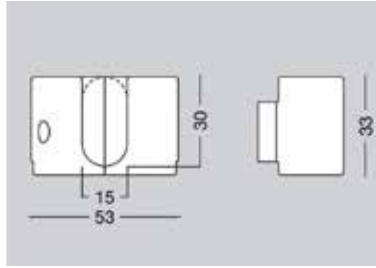

Slim buishouder type 3529

- voor ovale kleerkastbuis (15 x 30 mm)

Bestelnr.	Afwerking	Voor buis van (B x H)	Besteleenh.
059265	aluminium	15 x 30 mm	1 paar
059285	wit	15 x 30 mm	1 paar
059305	zwart	15 x 30 mm	1 paar