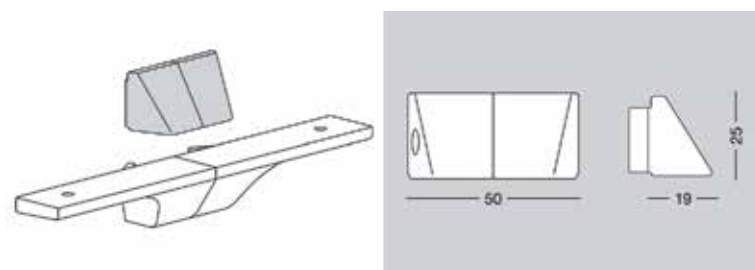

Slim bevestigingskap type 3522

- voor de bevestiging van een glazen tablet of een lade op de tabletsteun

Bestelnr.	Afwerking	-	Besteleenh.
059262	aluminium	-	1 paar
059282	wit	-	1 paar
059302	zwart	-	1 paar