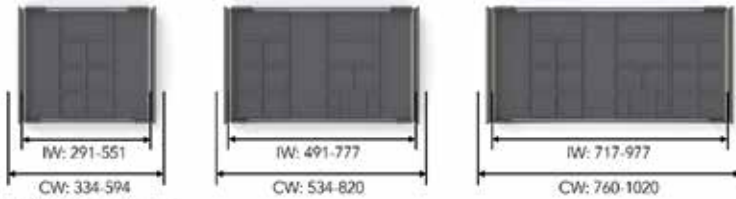

CONERO INLEGMATTEN EN -SCHALEN FLOCK

Aanbevolen aantal gevlokte schalen:

IW: binnenbreedte lade
CW: binnenbreedte kast