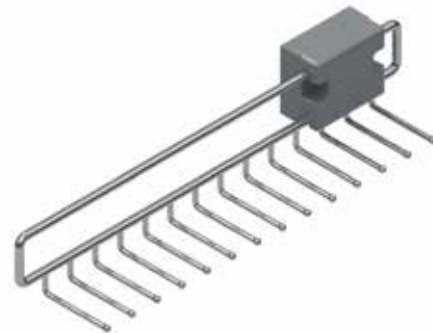

Bestelnr.	Afwerking	Breedte	Diepte	Hoogte	Besteleenh.
040884	chrom	85 mm	460 mm	90 mm	1 stuk