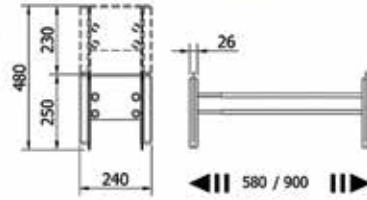

Schoenrek CIP

- stapelbaar
- aanpasbaar in de breedte

Bestelnr.	Afwerking	Breedte	Diepte	Hoogte	Besteleenh.
013491	zwart met aluminium buisjes	580-900 mm	240 mm	250 mm	1 stuk