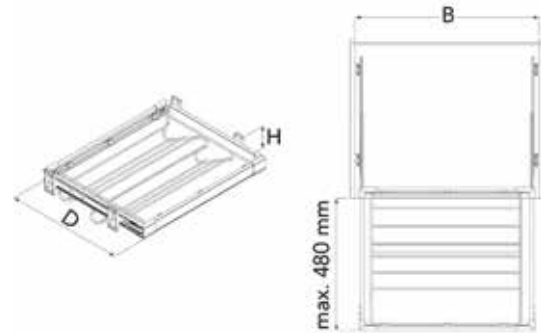

Bestelnr.	Afwerking	Breedte	Diepte	Hoogte	Voor kastbreedte	Besteleenh.
040922	aluminium	550-580 mm	470 mm	170 mm	600 mm	1 stuk
040923	aluminium	650-680 mm	470 mm	170 mm	700 mm	1 stuk
040924	aluminium	750-780 mm	470 mm	170 mm	800 mm	1 stuk
040925	aluminium	850-880 mm	470 mm	170 mm	900 mm	1 stuk