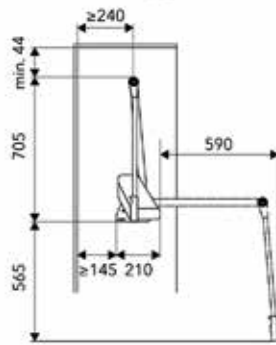

CONERO GARDEROBELIFT

Conero garderobelift

- nuttige lading = draagkracht - 2 kg gewicht van de hefbomen, de roede en de trekstang
- zachte en veilige bediening van de lift, ook bij volle lading, dankzij de zelfregulerende krachtondersteuning
- De kastbreedte is informatief. De binnenbreedte van de kast (CW) is bepalend.
- kleurinformatie:
  - goud: verwant aan lichtbrons C-31
  - zwart: verwant aan RAL 7021

Bestelnr.	Afwerking	Kastbreedte	Binnenbreedte kast (CW)	Nuttige lading (min./max.)	Draagkracht	Besteleenh.
069542	goud	500-600 mm	445-628 mm	0,5-12 kg	14 kg	5 sets
069544	goud	700-800 mm	625-808 mm	0,5-12 kg	14 kg	5 sets
069546	goud	850-1000 mm	805-988 mm	0,5-12 kg	14 kg	5 sets
069548	goud	1020-1200 mm	985-1168 mm	0,5-12 kg	14 kg	5 sets
069550	goud	850-1000 mm	805-988 mm	4-15 kg	17 kg	5 sets
069552	goud	1020-1200 mm	985-1168 mm	4-15 kg	17 kg	5 sets
069541	zwart	500-600 mm	445-628 mm	0,5-12 kg	14 kg	1 set
069543	zwart	700-800 mm	625-808 mm	0,5-12 kg	14 kg	1 set
069545	zwart	850-1000 mm	805-988 mm	0,5-12 kg	14 kg	1 set
069547	zwart	1020-1200 mm	985-1168 mm	0,5-12 kg	14 kg	1 set
069549	zwart	850-1000 mm	805-988 mm	4-15 kg	17 kg	1 set
069551	zwart	1020-1200 mm	985-1168 mm	4-15 kg	17 kg	1 set

Afstandhouder

- bij de Conero garderobelift dik de afstandhouder 30 mm uit

Bestelnr.	Afwerking	B x D x H	Besteleenh.
069553	zwart	30 x 213 x 229 mm	1 stuk