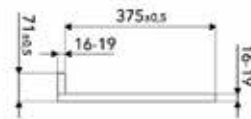

Bestelnr.	Afwerking	Kastbreedte	Binnenbreedte kast (CW)	Draagkracht	Besteleenh.
069555	goud	500-600 mm	445-628 mm	20 kg	5 sets
069557	goud	700-800 mm	625-808 mm	20 kg	5 sets
069559	goud	850-1000 mm	805-988 mm	20 kg	5 sets
069561	goud	1020-1200 mm	985-1168 mm	20 kg	5 sets
069554	zwart	500-600 mm	445-628 mm	20 kg	1 set
069556	zwart	700-800 mm	625-808 mm	20 kg	1 set
069558	zwart	850-1000 mm	805-988 mm	20 kg	1 set
069560	zwart	1020-1200 mm	985-1168 mm	20 kg	1 set