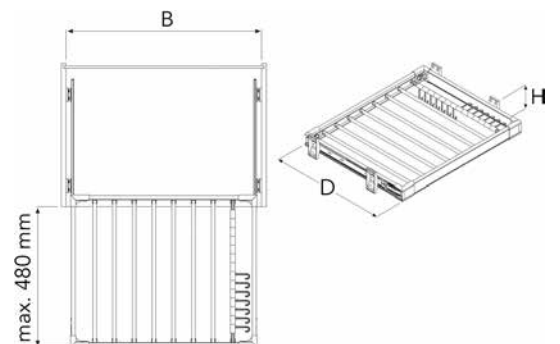

Uittrekbare broek-, das- en riemhouder

- voor bevestiging tussen de zijwanden van het meubel
- verstelbaar in de breedte
- incl. volledig uittrekbare geleiders met demping