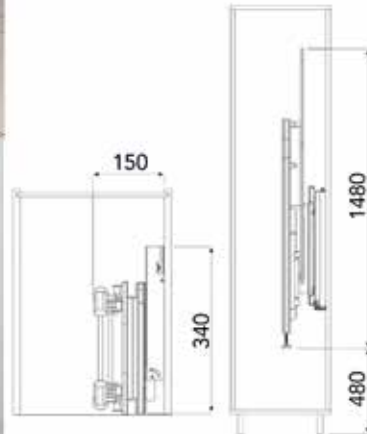

Bestelnr.	Afwerking	Breedte	Diepte	Hoogte	Besteleenh.
049004	antraciet	150 mm	340 mm	1480 mm	1 stuk
035278	grijs	150 mm	340 mm	1480 mm	1 stuk

Strijktafelhoes voor inbouwstrijktafel type S-6611

- enkel als vervanghoes

Bestelnr.	Afwerking	Voor strijktafel type	Besteleenh.
049039	antraciet	S-6611	1 stuk
040936	grijs	S-6611	1 stuk