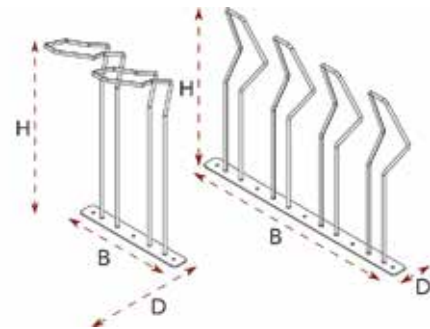

Schoenrek Peñon de Ifach

- voor montage op een uittrekbare bodem
- rekjes en handvat afzonderlijk te bestellen

Bestelnr.	Afwerking	Omschrijving	Breedte	Diepte	Hoogte	Besteleenh.
042111	chroom	schoenrek 1 paar	216 mm	62 mm	318 mm	1 stuk
042110	chroom	schoenrek 2 paar	432 mm	62 mm	318 mm	1 stuk
042115	chroom	schoenrek 4 paar	864 mm	62 mm	318 mm	1 stuk
042112	chroom	laarzenrek 1 paar	216 mm	225 mm	410 mm	1 stuk
042113	chroom	laarzenrek 2 paar	432 mm	225 mm	410 mm	1 stuk
042116	chroom	laarzenrek 3 paar	648 mm	225 mm	410 mm	1 stuk
042117	chroom	laarzenrek 4 paar	864 mm	225 mm	410 mm	1 stuk
041811	chroom	handvat	300 mm	-	250 mm	1 stuk