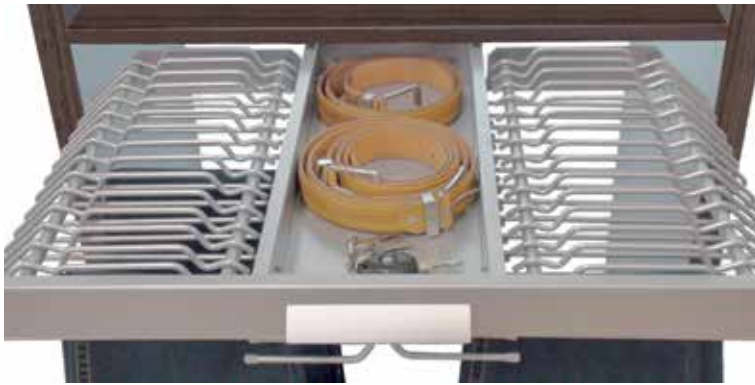

Uittrekbare dubbele broekhouder Doñana

- bevestiging onder een legplank
- met schaal voor dassen en riemen
- broekhangers met anti-slip
- 30 broekhangers inbegrepen
- extra broekhangers afzonderlijk verkrijgbaar