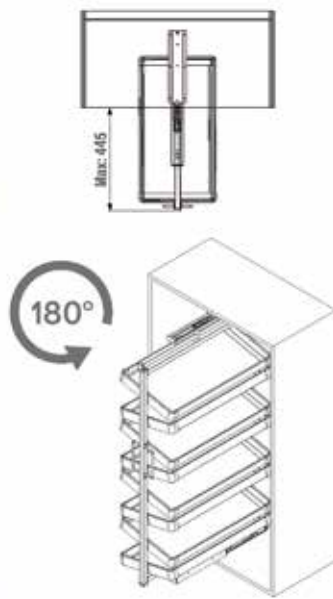

Draaibaar schoenrek

- set bevat: kader, geleider, inhangbodems en bevestigingsmateriaal

Bestelnr.	Afwerking	Breedte	Min. binnenbreedte kast	Diepte	Hoogte	Aantal inhangbodems	Besteleenh.
049038	antraciet	700 mm	764 mm	360 mm	1630-1830 mm	10	1 set
049047	antraciet	700 mm	764 mm	360 mm	1910-2110 mm	12	1 set