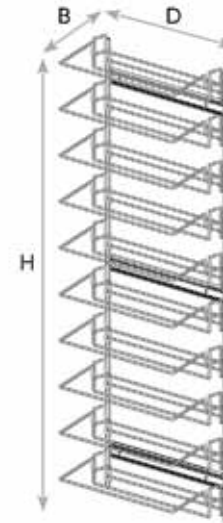

Uittrekbaar schoenrek Reno Executive

- zijwaartse bevestiging
- inclusief volledig uittrekbare geleiders
- aanbevolen minimum kastbreedte: 350 mm