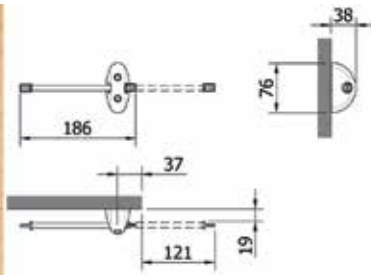

KLEDINGHAKEN

Kledinghaak Tirataka

- uitschuifbare kledinghaak
- voor montage aan de zijwand of onder een legplank

Bestelnr.	Afwerking			Besteleenh.
013217	zwart		-	1 stuk