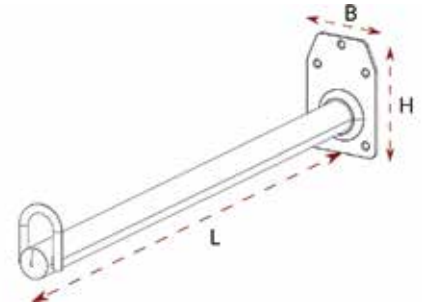

Kleerkastbuis Quebranhuesos

- zijwaartse bevestiging
- handig om links en rechts de ophanghoogte in de kast te differentiëren
- zonder klee-hangers

Bestelnr.	Afwerking	Breedte	Lengte	Hoogte	Besteleenh.
040833	chroom	50 mm	300 mm	75 mm	1 stuk
040834	chroom	50 mm	350 mm	75 mm	1 stuk