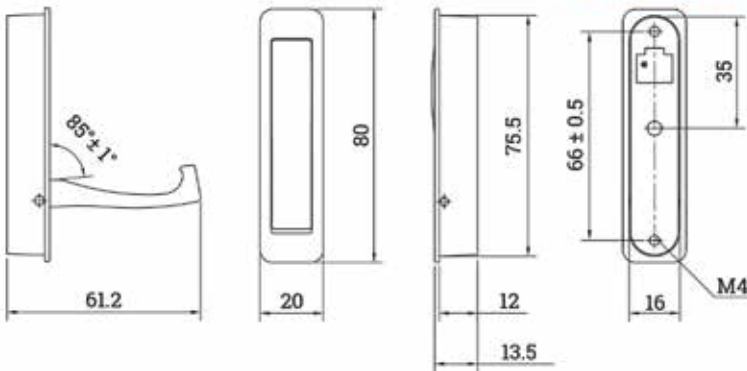

Bestelnr.	Afwerking	Hoogte	Breedte	Diepte	Besteleenh.
014052	inox look	80 mm	20 mm	13,5 mm	1 stuk