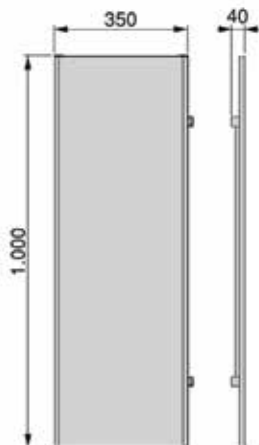

DRESSING INRICHTING MOKKA-LINE

DRESSING INRICHTING MOKKA-LINE