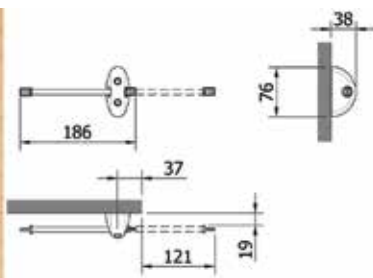

Kledinghaak Tirataka
- uitschuifbare kledinghaak
- voor montage aan de zijwand of onder een legplank

Bestelnr.	Afwerking	-	Besteleenh.
013217	zwart	-	1 stuk