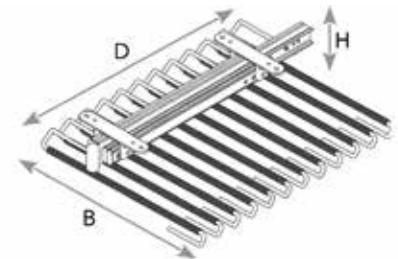

Uittrekbare broekhouder Loija

- bevestiging onder een legplank
- voor 9, 12 of 14 broeken
- dragers voorzien van anti-slip
- links/rechts omkeerbaar
- inclusief volledig uittrekbare geleider

Bestelnr.	Afwerking	Aantal broeken	Breedte	Diepte	Hoogte	Besteleenh.
040823	chroom	9	335 mm	370 mm	100 mm	1 stuk
040824	chroom	12	335 mm	470 mm	100 mm	1 stuk
040825	chroom	14	335 mm	547 mm	100 mm	1 stuk