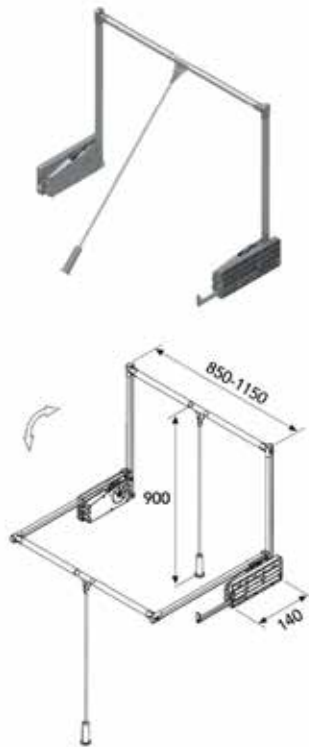

**Uittrekbare broek-, das- en riemhouder**

- voor bevestiging tussen de zijwanden van het meubel
- verstelbaar in de breedte
- incl. volledig uittrekbare geleiders met demping

Bestelnr.	Afwerking	Breedte	Diepte	Hoogte	Voor kast-breedte	Aantal broek-stangen	Besteleenh.
040907	aluminium	550-580 mm	470 mm	95 mm	600 mm	6	1 stuk
040908	aluminium	650-680 mm	470 mm	95 mm	700 mm	8	1 stuk
040909	aluminium	750-780 mm	470 mm	95 mm	800 mm	9	1 stuk
040910	aluminium	850-880 mm	470 mm	95 mm	900 mm	11	1 stuk

**Uittrekbaar horizontaal schoenrek**

- voor bevestiging tussen de zijwanden van het meubel
- verstelbaar in de breedte
- incl. volledig uittrekbare geleiders met demping

Bestelnr.	Afwerking	Breedte	Diepte	Hoogte	Voor kastbreedte	Besteleenh.
040922	aluminium	550-580 mm	470 mm	170 mm	600 mm	1 stuk
040923	aluminium	650-680 mm	470 mm	170 mm	700 mm	1 stuk
040924	aluminium	750-780 mm	470 mm	170 mm	800 mm	1 stuk
040925	aluminium	850-880 mm	470 mm	170 mm	900 mm	1 stuk

**Uittrekbare lade**

- voor bevestiging tussen de zijwanden van het meubel
- verstelbaar in de breedte
- incl. volledig uittrekbare geleiders met demping

Bestelnr.	Afwerking	Breedte	Diepte	Hoogte	Voor kastbreedte	Besteleenh.
040911	aluminium	350-380 mm	470 mm	160 mm	400 mm	1 stuk
040917	aluminium	750-780 mm	470 mm	160 mm	800 mm	1 stuk