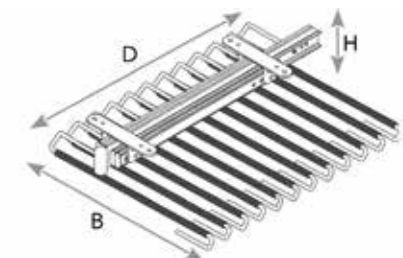

**Uittrekbare dubbele broekhouder Doñana**

- bevestiging onder een legplank
- met schaal voor dassen en riemen
- broekhangers met anti-slip
- 30 broekhangers inbegrepen
- extra broekhangers afzonderlijk verkrijgbaar

Bestelnr.	Afwerking	Omschrijving	Breedte	Diepte	Hoogte	Besteleenh.
042125	antraciet	broekhouder	690 mm	490 mm	105 mm	1 stuk

**Uittrekbare broekhouder Loija**

- bevestiging onder een legplank
- voor 9, 12 of 14 broeken
- dragers voorzien van anti-slip
- links/rechts omkeerbaar
- inclusief volledig uittrekbare geleider