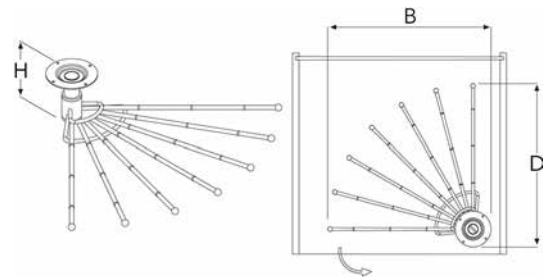

Zwenkbare broekhouder

- voor 7 broeken
- voor bevestiging onder een tablet
- draagstangen voorzien van anti-slip ringen

Bestelnr.	Afwerking	Breedte	Diepte	Hoogte	Besteleenh.
040882	chrom	460 mm	460 mm	80 mm	1 stuk