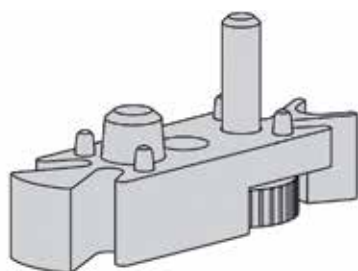

Slim verstelbare voet type 3523

Bestelnr.	Afwerking	Verstelbaar in de hoogte	Besteleenh.
059263	aluminium	15 mm	1 stuk
059283	wit	15 mm	1 stuk
059303	zwart	15 mm	1 stuk

plafondbevestiging muurbevestiging