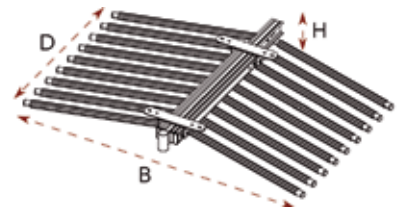

Uittrekbare broekhouder Milano

- bevestiging onder een legplank
- voor 14 of 18 broeken
- dragers voorzien van anti-slip
- inclusief volledig uittrekbare geleider