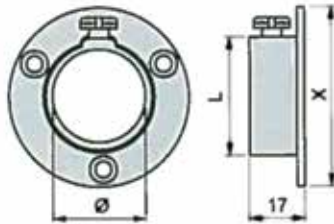

Kleerkastbuis rond

- staal verchromd
- 1 stuk = 3 meter

Bestelnr.	Afwerking	Lengte	Diameter	Besteleenh.
021720	chrom	3000 mm	20 mm	1 stuk
021721	chrom	3000 mm	25 mm	1 stuk